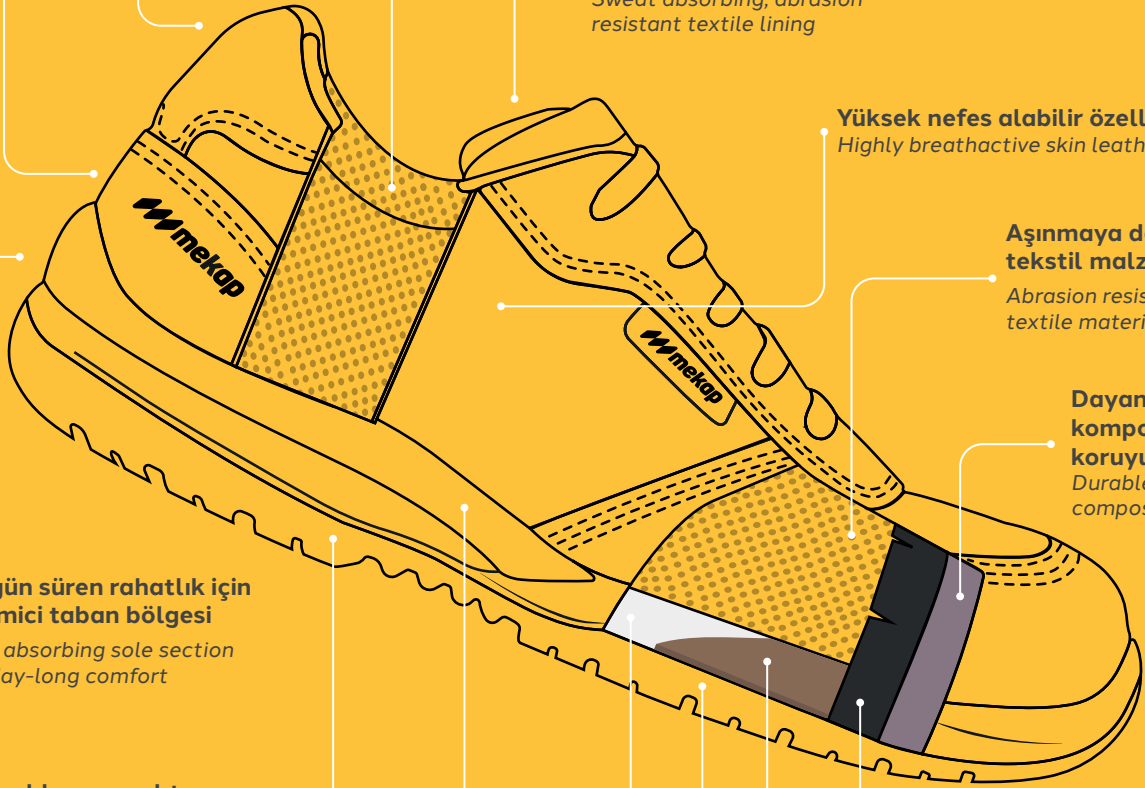

Rubber band, inserted upon the toe cap for a comfortable use

Çıkarılabilir ve yıkanabilir mostra

Detachable and washable insole

Şok emicilik ve konfor sağlayan düşük yoğunluklu orta taban

Shock absorbind and comfortable low-density midsole