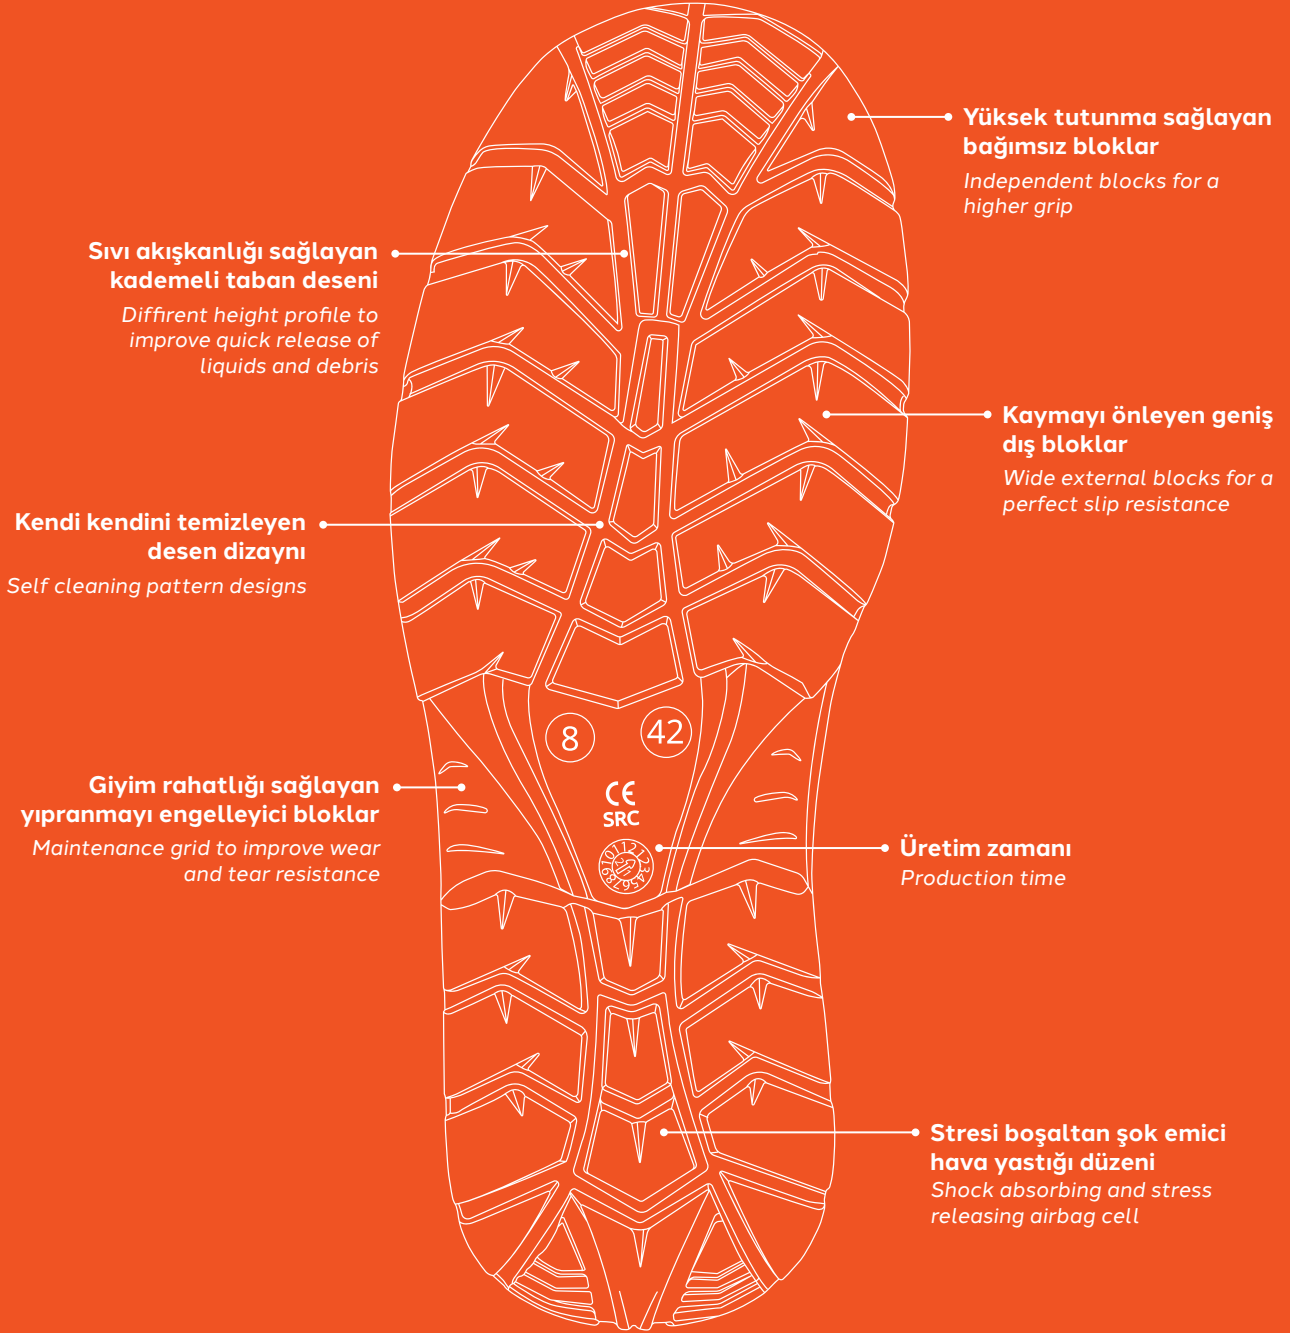

BURUN KORUYUCU

Çelik
Toe-Cap: Steel

ARA TABAN

Çelik Ara Taban Koruyucu (S3 için)
Non-Metallic Midsole (Optional for S3)

ATLAS

TABAN

OUTSOLE

APACHE