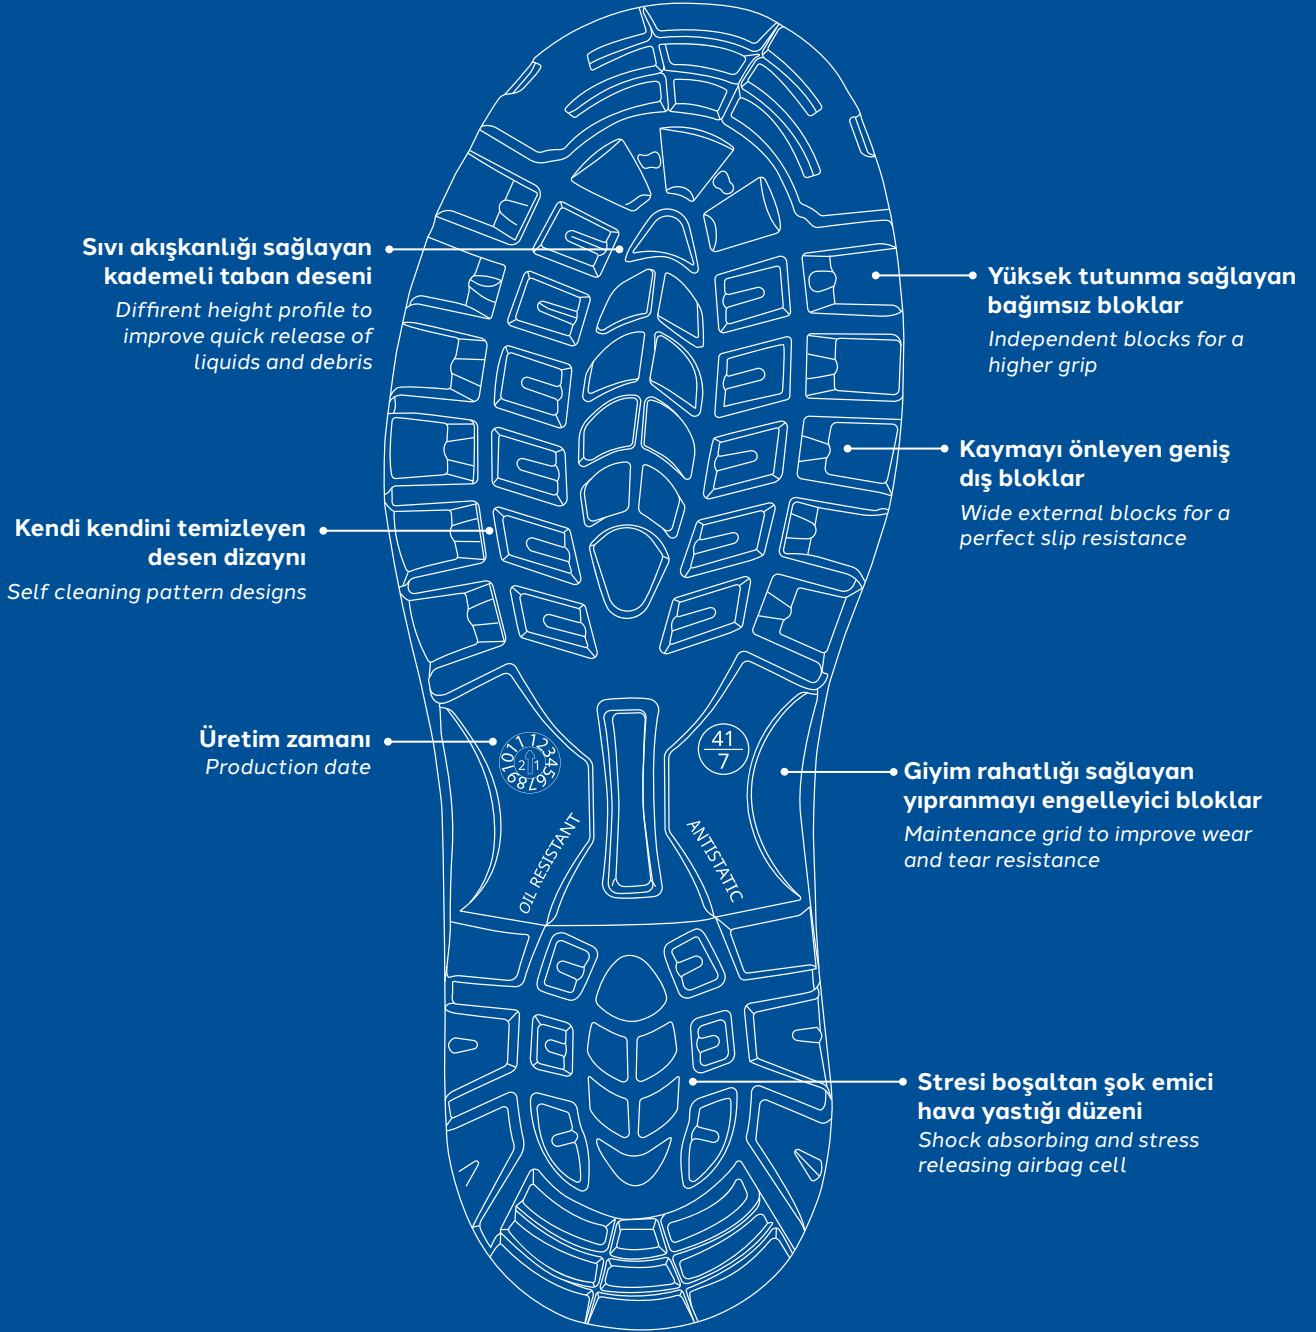

POLICAP

TABAN

OUTSOLE