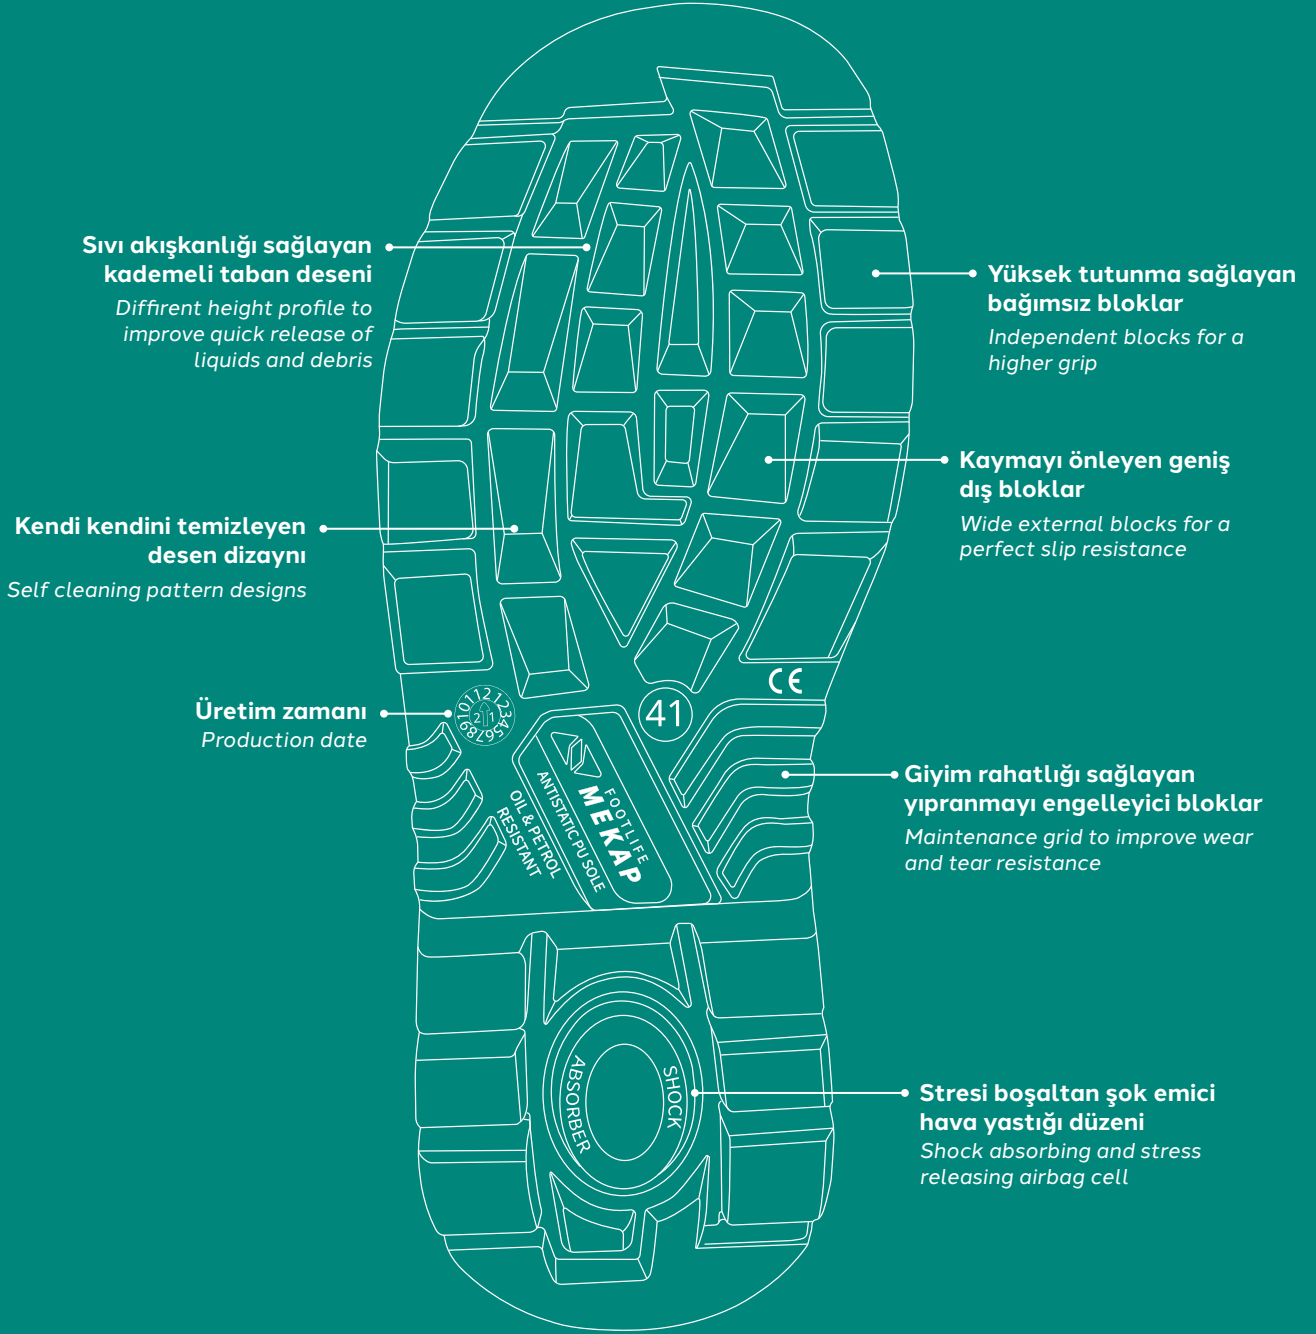

LODER

TABAN

OUTSOLE