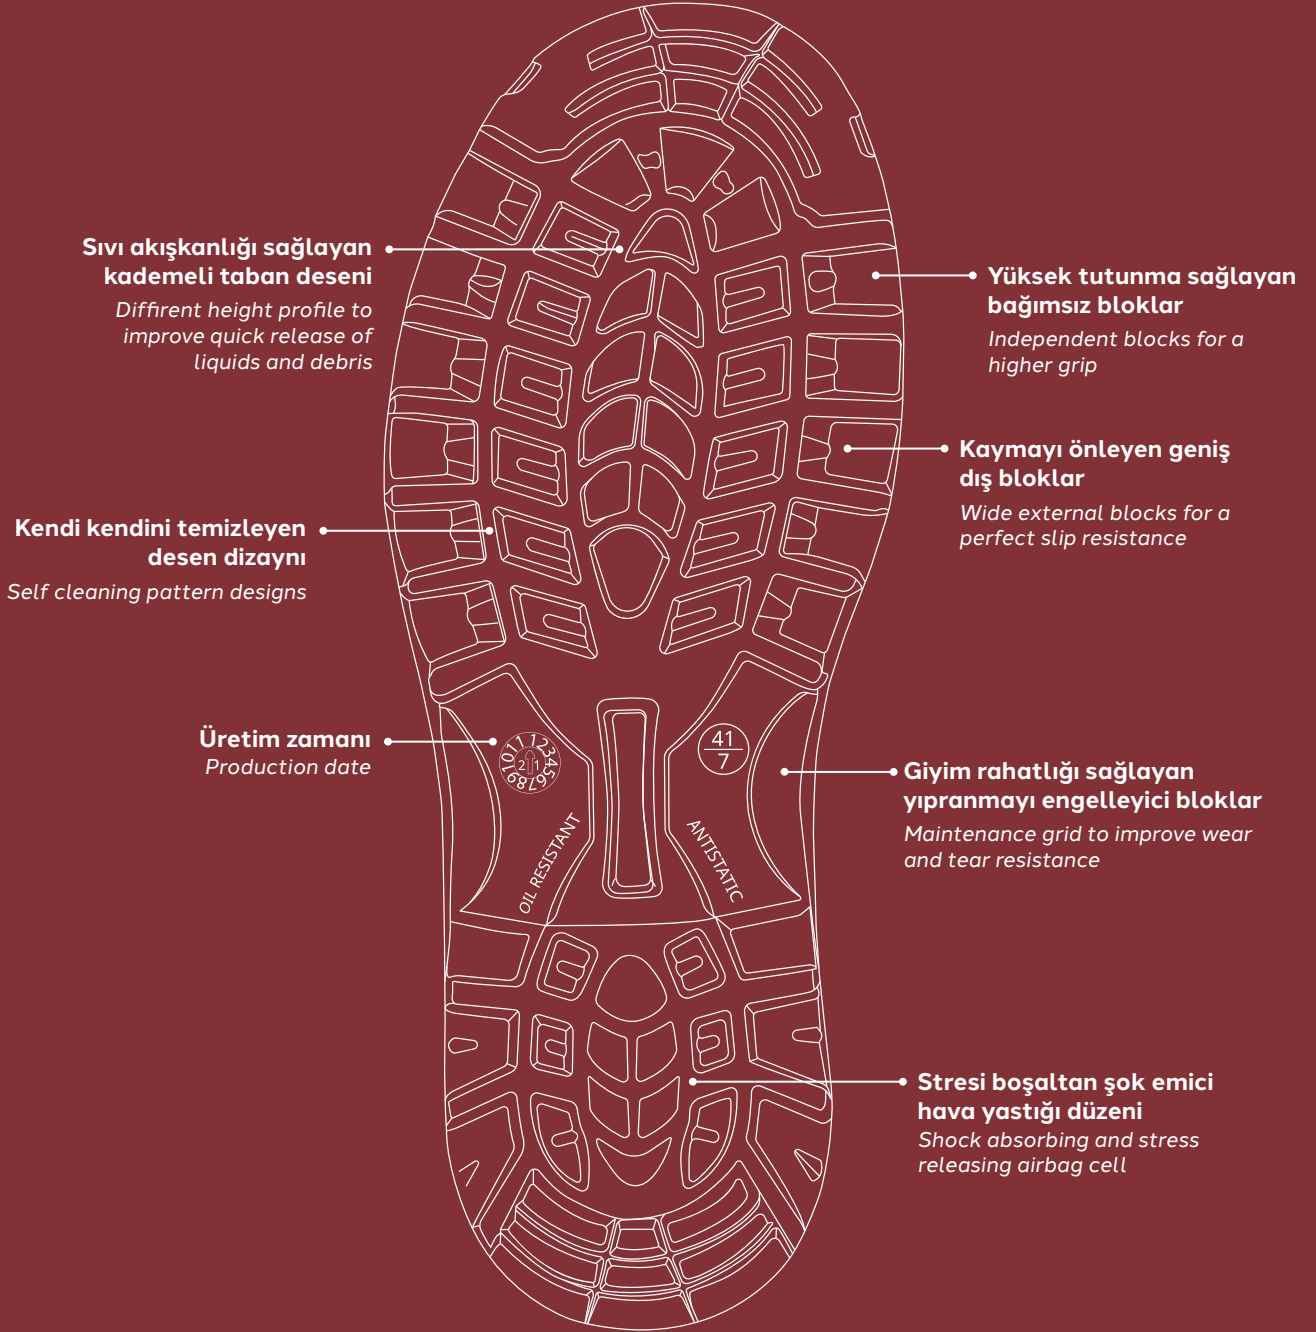

JUPITER

TABAN

OUTSOLE